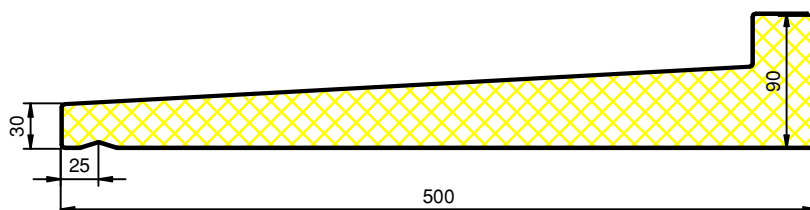

S-serie (STANDAARD LUIFELS)

vlak (max. 4000mm)

LA.VL.S400A

LA.VL.S450A

LA.VL.S500A

MEILOF RIKS bv

ALUMINIUM BOUWPRODUCTEN

De Zwaaiikom 23
9641 KW Veendam