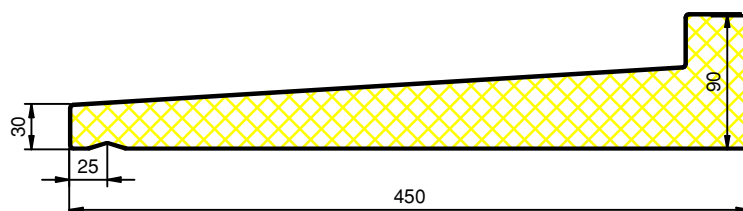

S-serie (STANDAARD LUIFELS)

vlak (max. 4000mm)

LA.VL.S400A

LA.VL.S450A

LA.VL.S500A

MEILOF RIKS bv

ALUMINIUM BOUWPRODUCTEN

De Zwaaiikom 23
9641 KW Veendam