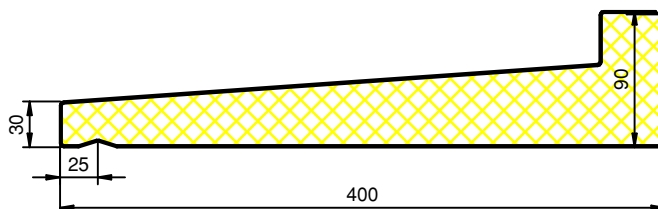

S-serie (STANDAARD LUIFELS)

vlak (max. 4000mm)

LA.VL.S400A

LA.VL.S450A

LA.VL.S500A

MEILOF RIKS bv

ALUMINIUM BOUWPRODUCTEN

De Zwaaiikom 23
9641 KW Veendam